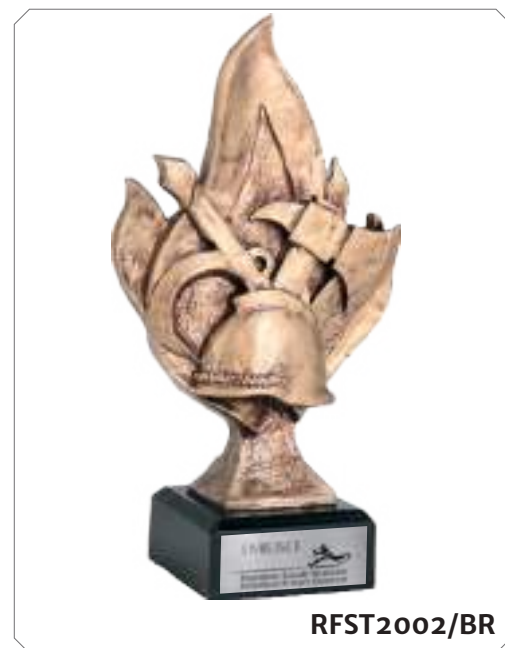

RFST2002/BR