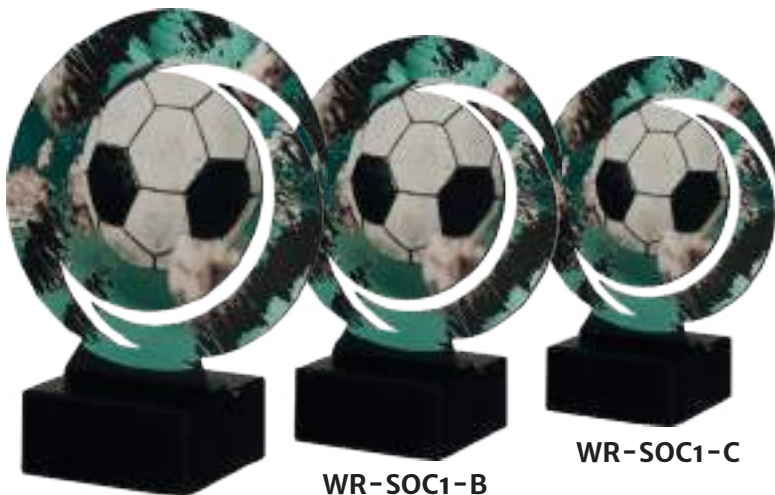

WR-SOC1-A

WR-SOC1-B

WR-SOC1-C

metal / marmur

Metal **2^{mm}**
Marmurowa
podstawa
Kolorowy
nadruk

PIŁKA NOŻNA

NEW
2024

wys.(cm) cena (zł)

4232/SOC1-A	60	289,9
4232/SOC1-B	57	229,9
4232/SOC1-C	53	199,9

plastik / metal

PIŁKA NOŻNA

NEW
2024

wys.(cm) cena (zł)

4232/SOC2-A	60	289,9
4232/SOC2-B	57	229,9
4232/SOC2-C	53	199,9

plastik / metal

PIŁKA NOŻNA

NEW
2024

wys.(cm) cena (zł)

4232/SOC3-A	60	289,9
4232/SOC3-B	57	229,9
4232/SOC3-C	53	199,9

plastik / metal

PIŁKA NOŻNA

NEW
2024

wys.(cm) cena (zł)

4232/SOC4-A	60	289,9
4232/SOC4-B	57	229,9
4232/SOC4-C	53	199,9

plastik / metal

PIŁKA NOŻNA

wys.(cm) cena (zł)

WR-SOC1-A	22	71,8
WR-SOC1-B	20	63,1
WR-SOC1-C	18	54,4

metal / marmur