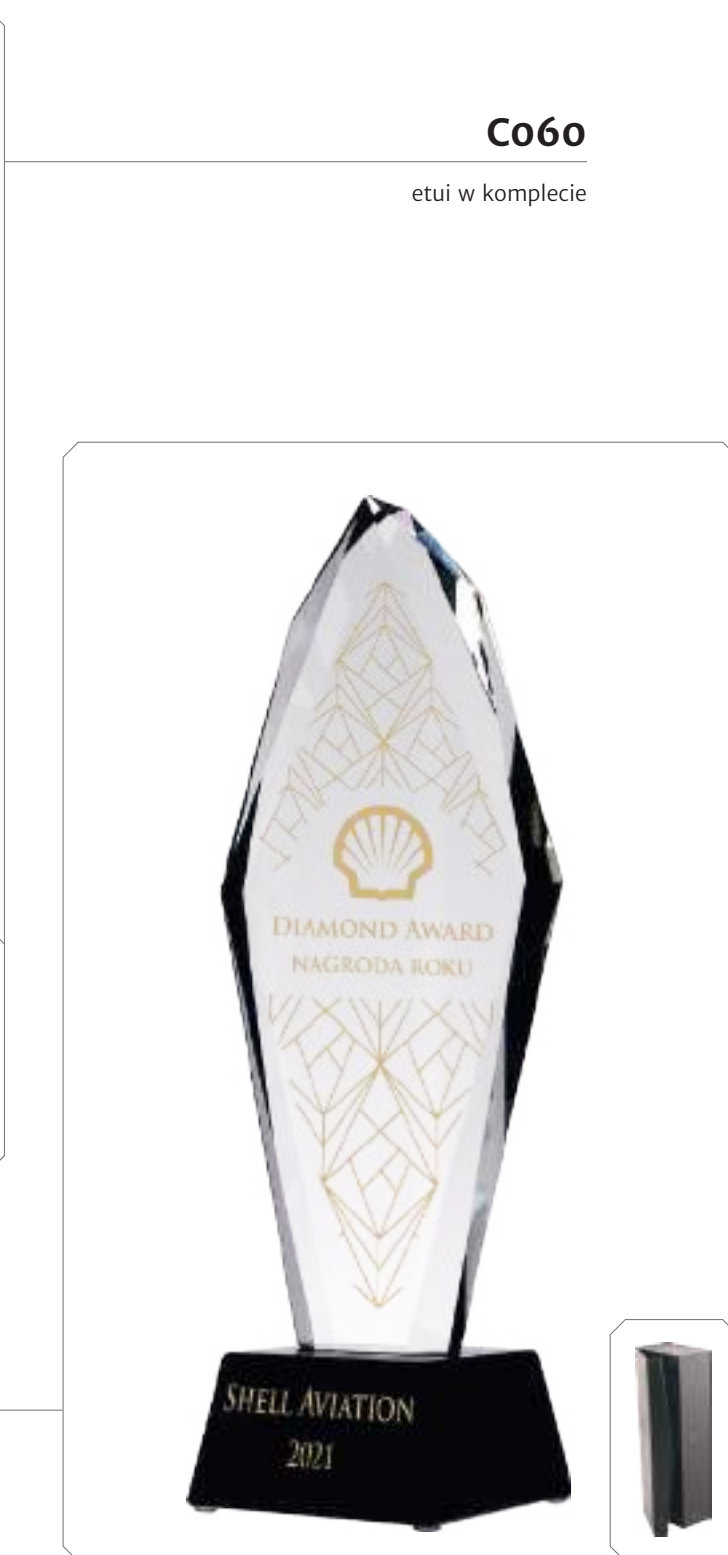

Co60

etui w komplecie

	wysokość (cm)	trofeum (zł)	trofeum +grawer (zł)	trofeum +grawer z farbą (zł)	trofeum +grawer 3D (zł)	etui
Co60	27	426,4	527,0	590,6	-	w komplecie
Co43-31	31	447,1	538,0	604,6	634,5	w komplecie