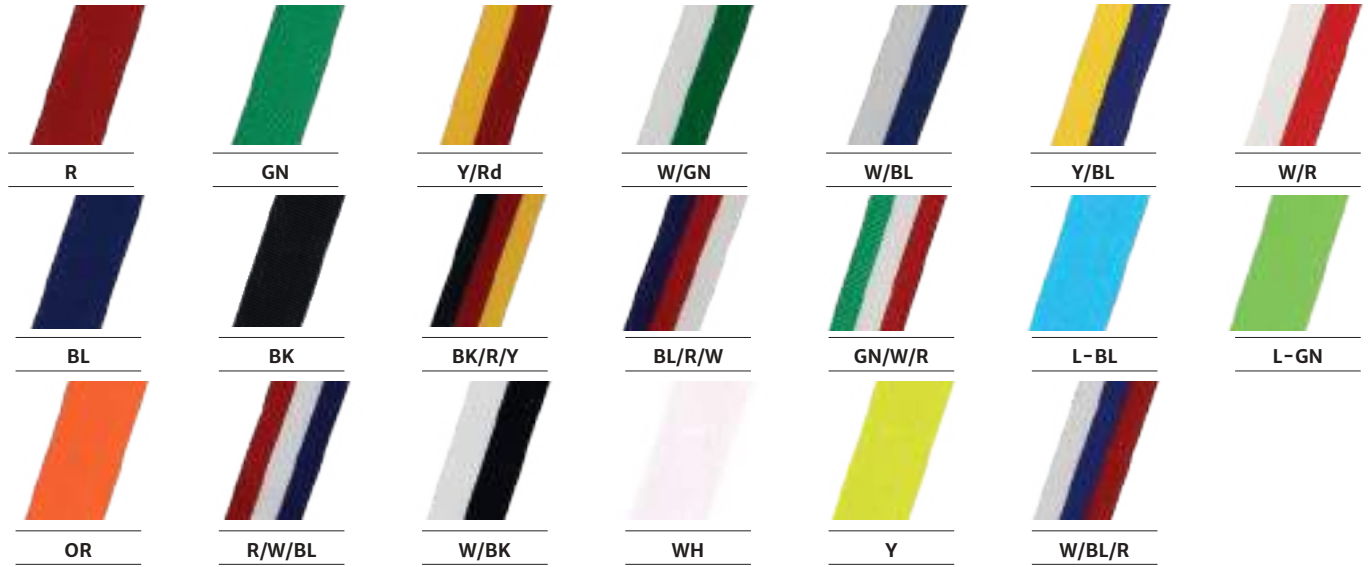

## Wstążki V3

(dla medali Q-Medals, LaserCut, Vision, Odlewane)

V3

szer. 2,0 cm

2,15 zł